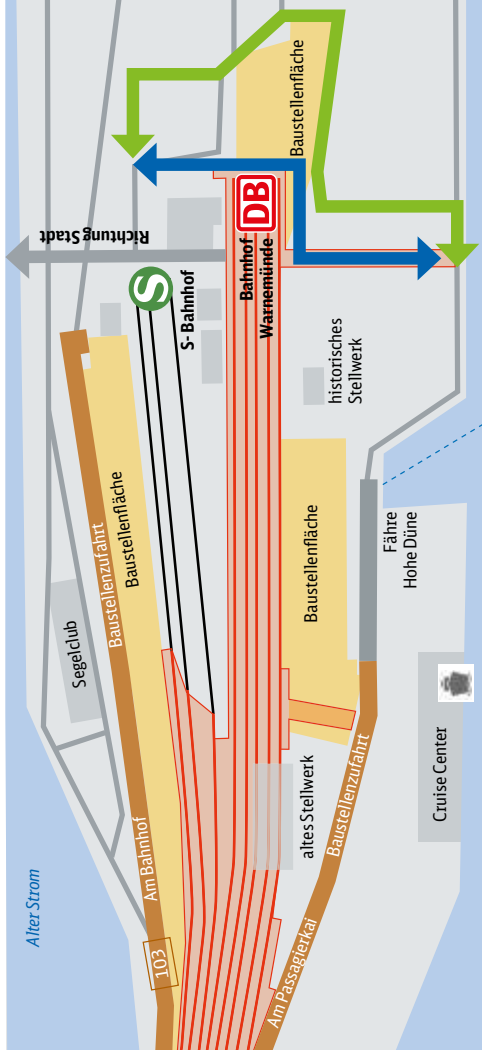

- Gehweg während der Bauphase
- Baustellenzufahrt (weiterhin öffentlich befahrbar)
- Umbaubereich
- Baustellenfläche = Parkplatz entfällt
- Zukünftiger Gehweg nach Ende der Bauzeit

Richtung Rostock Hbf – Warnemünde

Verbandartzfj VW

Zug	33552	33554	33556	33558	33440	33520	33480	33900	33402	33904	33522	33906	33482	33908	33402
	1	2	1	3	3	3	3	3	3	3	3	3	3	3	3
	Mo, Sa	Mo, Sa	Mo-Fr	Mo-Fr	Mo-Fr	Mo-Fr	Mo-Fr	Mo-Fr	Mo-Fr	Mo-Fr	Mo-Fr	Mo-Fr	Mo-Fr	Mo-Fr	Mo-Fr
Rostock Hbf	003	126	433	448	503	518	533	540	603	610	618	625	633	640	648
Rostock Parkstraße	006	129	436	451	506	521	536	543	606	613	621	628	636	643	651
Rostock Hohenplatz	008	131	438	453	508	523	538	545	608	615	623	630	638	645	653
Rostock-Bramow	010	133	440	455	510	525	540	547	611	617	625	632	640	647	655
Rostock-Marineteiche	012	135	442	457	512	527	542	549	612	619	627	634	642	649	657
Rostock-Evershagen	014	137	444	459	514	529	544	551	614	621	629	636	644	651	659
Rostock-Lütten Klein	017	140	447	462	517	532	547	554	616	624	632	639	647	654	702
Rostock-Lichtenhagen	019	142	449	464	519	534	549	556	618	626	634	641	649	656	704
Warnemünde Werft	024	144	454	469	524	539	554	601	619	626	634	641	649	701	709
Warnemünde Werft	500	515	530	545	530	545	600	615	630	630	645	700	700	715	715
Warnemünde	504	519	534	549	534	549	604	619	634	634	649	704	704	719	719

Zug	33404	33904	33406	33906	33408	33908	33410	33910	33412	33912	33414	33914	33416	33916	33418	33918
	3	3	3	3	3	3	3	3	3	3	3	3	3	3	3	3
	Mo-Fr	Mo-Fr	Mo-Fr	Mo-Fr	Mo-Fr	Mo-Fr	Mo-Fr	Mo-Fr	Mo-Fr	Mo-Fr	Mo-Fr	Mo-Fr	Mo-Fr	Mo-Fr	Mo-Fr	Mo-Fr
Rostock Hbf	655	703	710	718	725	733	740	748	802	808	818	826	833	848	903	918
Rostock Parkstraße	658	706	713	721	728	736	743	751	805	811	821	828	836	851	906	921
Rostock Hohenplatz	700	708	715	723	730	738	745	753	808	814	823	830	838	853	908	923
Rostock-Bramow	702	710	717	725	732	740	747	755	810	816	825	832	840	855	910	925
Rostock-Marineteiche	704	712	719	727	734	742	749	757	812	818	827	834	842	857	912	927
Rostock-Evershagen	706	714	721	729	736	744	751	759	814	820	829	836	844	859	914	929
Rostock-Lütten Klein	709	717	724	732	739	747	754	802	817	822	831	838	847	902	917	932
Rostock-Lichtenhagen	711	719	726	734	741	749	756	804	819	824	833	840	849	904	919	934
Warnemünde Werft	716	724	731	739	746	754	801	809	824	829	838	845	854	909	924	939
Warnemünde Werft	730	745	800	815	830	845	900	915	930	930	945	1000	1015	1030	1030	1034
Warnemünde	734	749	804	819	834	849	904	919	934	934	949	1004	1019	1034	1034	1038

Zug	33530	33490	33410	33452	33492	33412	33454	33534	33494	33414	33456	33494	33414	33456	33496	33498
	3	3	3	3	3	3	3	3	3	3	3	3	3	3	3	3
	Mo-Fr	Mo-Fr	Mo-Fr	Mo-Fr	Mo-Fr	Mo-Fr	Mo-Fr	Mo-Fr	Mo-Fr	Mo-Fr	Mo-Fr	Mo-Fr	Mo-Fr	Mo-Fr	Mo-Fr	Mo-Fr
Rostock Hbf	1018	1033	1048	1103	1118	1133	1148	1203	1218	1233	1248	1303	1318	1333	1348	1403
Rostock Parkstraße	1021	1036	1051	1106	1121	1136	1151	1206	1221	1236	1251	1306	1321	1336	1351	1406
Rostock Hohenplatz	1023	1038	1053	1108	1123	1138	1153	1208	1223	1238	1253	1308	1323	1338	1353	1408
Rostock-Bramow	1025	1040	1055	1110	1125	1140	1155	1210	1225	1240	1255	1310	1325	1340	1355	1410
Rostock-Marineteiche	1027	1042	1057	1112	1127	1142	1157	1212	1227	1242	1257	1312	1327	1342	1357	1412
Rostock-Evershagen	1029	1044	1059	1114	1129	1144	1159	1214	1229	1244	1259	1314	1329	1344	1359	1414
Rostock-Lütten Klein	1032	1047	1102	1117	1132	1147	1202	1217	1232	1247	1262	1317	1332	1347	1362	1417
Rostock-Lichtenhagen	1034	1049	1104	1119	1134	1149	1204	1219	1234	1249	1304	1319	1334	1349	1364	1419
Warnemünde Werft	1039	1054	1109	1124	1139	1154	1209	1224	1239	1254	1309	1324	1339	1354	1409	1416
Warnemünde Werft	1045	1100	1115	1130	1145	1200	1215	1230	1245	1300	1315	1330	1345	1400	1407	1414
Warnemünde	1049	1104	1119	1134	1149	1204	1219	1234	1249	1304	1319	1334	1349	1404	1411	1418

1 täglich, nicht 30. Sep
2 nicht 30. Sep
3 nicht 30., 31. Okt

Die Busse halten
in Warnemünde Werft am Bahnhf. Bussteig A
in Warnemünde auf dem Bahnhofsvorplatz.