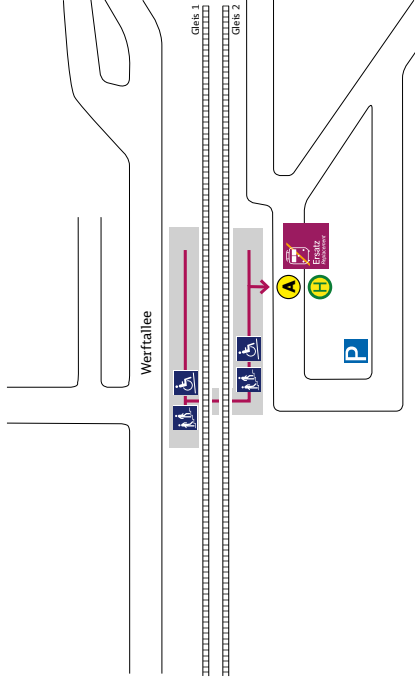

Die Busse halten in Warnemünde auf dem Bahnhofsvorplatz in Warnemünde Werft am Bahnhof, Bussteig A.

1 täglich, nicht 30. Sep
 2 nicht 3., 31. Okt

Ihr Weg zur Ersatzhaltestelle

Warnmünde

Rostock Hbf →

Haltestelle: Warnmündede, Bahnhof

Wegbeschreibung:
Die Ersatzhaltestelle befindet sich direkt auf dem Bahnhofsvorplatz vor dem Empfangsgebäude.

Zeichenerklärung: → Fußweg/Durchgang
 Haltestelle: Bus Ersatzverkehr

Ihr Weg zur Ersatzhaltestelle

Warnmündede Werft

← Warnmündede

Rostock Hbf →

Haltestelle Ersatzverkehr: S Warnmündede Werft, Bussteig A

Wegbeschreibung:
Gehen Sie vom Gleis 1 kommend durch den Tunnel zum Gleis 2.
Die Haltestelle befindet sich direkt am Gleis 2 am ÖPNV-Verknüpfungspunkt.

Zeichenerklärung: → Fußweg/Durchgang
 Haltestelle: Bus Ersatzverkehr
 Bussteig A
 Treppe
 Zugang über Rampe