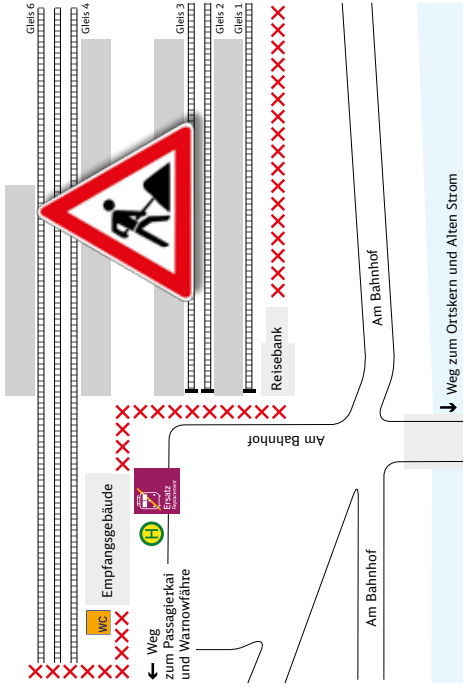

Zug	33413	33405	33655	33415	33407	33525	33417	33617	33409	33527	33613	33659	33416	33917	33611
	1	1	1	1	1	1	1	1	1	1	1	1	1	1	1
	Mo-Fr	Mo-Fr	Mo-Fr	Mo-Fr	Mo-Fr	Mo-Fr	Mo-Fr	Mo-Fr	Mo-Fr	Mo-Fr	Mo-Fr	Mo-Fr	Mo-Fr	Mo-Fr	Mo-Fr
Warnemünde	10:39	10:54	11:09	11:24	11:39	11:54	12:09	12:24	12:39	12:54	13:09	13:24	13:39	13:54	14:09
Warnemünde Werft	10:43	10:58	11:13	11:28	11:43	11:58	12:13	12:28	12:43	12:58	13:13	13:28	13:43	13:58	14:13
Warnemünde Werft	10:50	11:05	11:20	11:35	11:50	12:05	12:20	12:35	12:50	13:05	13:20	13:35	13:42	13:57	14:05
Rostock-Lichtenhagen	10:53	11:08	11:23	11:38	11:53	12:08	12:23	12:38	12:53	13:08	13:23	13:38	13:45	13:53	14:00
Rostock-Lütten Klein	10:56	11:11	11:26	11:41	11:56	12:11	12:26	12:41	12:56	13:11	13:26	13:33	13:41	13:48	14:03
Rostock-Evershagen	10:58	11:13	11:28	11:43	11:58	12:13	12:28	12:43	12:58	13:13	13:28	13:35	13:43	13:50	14:05
Rostock-Marinela	11:00	11:15	11:30	11:45	12:00	12:15	12:30	12:45	13:00	13:15	13:30	13:37	13:45	13:52	14:00
Rostock-Branow	11:02	11:17	11:32	11:47	12:02	12:17	12:32	12:47	13:02	13:17	13:32	13:39	13:47	13:54	14:02
Rostock-Hohlenplatz	11:04	11:19	11:34	11:49	12:04	12:19	12:34	12:49	13:04	13:19	13:34	13:41	13:49	13:56	14:04
Rostock-Parkstraße	11:06	11:21	11:36	11:51	12:06	12:21	12:36	12:51	13:06	13:21	13:36	13:43	13:51	13:58	14:06
Rostock Hbf	11:09	11:24	11:39	11:54	12:09	12:24	12:39	12:54	13:09	13:24	13:39	13:46	13:54	14:01	14:09

Die Busse halten in Warnemünde auf dem Bahnhofsvorplatz in Warnemünde Werft am Bahnhof, Bussteig A.

1 täglich, nicht 30. Sep
 2 nicht 3., 31. Okt

Ihr Weg zur Ersatzhaltestelle

Warnmünde

Rostock Hbf →

Haltestelle: Warnmündede, Bahnhof

Wegbeschreibung:
Die Ersatzhaltestelle befindet sich direkt auf dem Bahnhofsvorplatz vor dem Empfangsgebäude.

Zeichenerklärung: → Fußweg/Durchgang
 Haltestelle: Bus Ersatzverkehr

Ihr Weg zur Ersatzhaltestelle